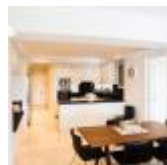

PALAIS DES ILES ★★★

22 Rue Latour-Maubourg
06400 CANNES
Mobile : 0609857857
stephanguy@hotmail.fr

Capacité : 1 hébergements

Ascenseur | Vue mer | WIFI