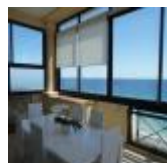

DUPLEX LA MERDIENNE ★★★★★

10 RUE DE LA VERRERIE
06400 CANNES
ettore09@yahoo.fr

Capacité : 1 hébergements

Ascenseur | Piscine | Vue mer | WIFI