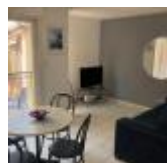

CANNES CENTRE PLAGE & PALAIS "LE PALAZZIO" ★★★

52 rue Georges Clemenceau
06400 CANNES
Mobile : 06 29 21 37 56
trt1951@yahoo.com

Capacité : 1 hébergements

DOMAINE DES PALMIERS - 3 PIECES ★★★

124 Avenue Maurice Chevalier
06150 CANNES
Mobile : 06 89 17 90 77
FFREDERIC@MAIL.COM
https://www.airbnb.fr/rooms/62390688332961390?source_impression_id=p3_1652356479_FLKihySUCbbNMvxO