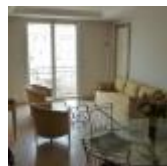

PALAIS MIRAMAR - 624 ★★★

65 BOULEVARD DE LA CROISSETTE
06400 CANNES
Mobile : +33 (0)6 30 77 78 57
c.j-h.chezeaud@orange.fr

Capacité : 1 hébergements
Tarif semaine à partir de 510,00 €

Ascenseur | Vue mer | WIFI