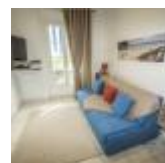

LE BLUMARINE ★★★

VILLA SAINT-MARC
19 BOULEVARD D'ALSACE
06400 CANNES
jean-claude.bouchard@wanadoo.fr

Capacité : 1 hébergements

Ascenseur | Parking | WIFI