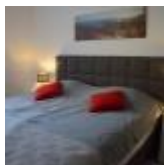

Capacité : 1 hébergements

Ascenseur | WIFI

APPARTEMENT BEATRICE ★★★

8 RUE MILTON
PARC ESTELLO A
06400 CANNES
Mobile : +33 7721 71 924
info@cannes-fewo.eu

Capacité : 1 hébergements
Animaux acceptés

Ascenseur | Parking | WIFI