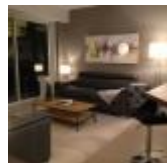

ESQUERRE ★★★★★

11 RUE LECERF
06400 CANNES
Mobile : + 33 685133260
d.esquerre@wanadoo.fr

Capacité : 1 hébergements