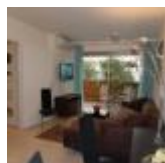

CŒUR DE CANNES ★★★

3 rue d'alger
06400 CANNES
elisabeth.henault@wanadoo.fr

Capacité : 1 hébergements

Ascenseur | WIFI