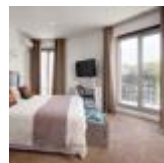

COLETTE ★★★★★

5 place de la Gare
06400 CANNES
Tél. Fixe : +33 (0)4 93 39 01 17
contact@hotelcolette.com
http://www.hotelcolette.com

Capacité : **47 chambres**
Nuit : **80,00 €** | Pdj. : **12,00 €**
Animaux acceptés

Ascenseur | Wi-fi